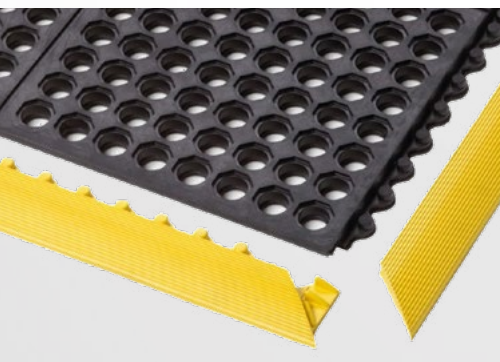

- ✓ Extra elasztikus és strapabíró PU szivacs
- ✓ Öntött ferde szélek minden oldalon
- ✓ Nagy kényelem állás közben
- ✓ R10 csúszásgátló 8 mm átmérőjű mini lemezekkel, strapabíró és erős
- ✓ Megtartja állandó formáját

- ✓ Extra elasztikus és strapabíró PU szivacs
- ✓ Öntött ferde szélek minden oldalon
- ✓ Nagy kényelem állás közben
- ✓ Csúszásgátló, strapabíró és erős
- ✓ Megtartja állandó formáját
- ✓ Kézikocsival is könnyen használható
- ✓ Elegáns kivitel

EGYEDI IGÉNYEK ESETÉN IS KERESSÉTEK MUNKATÁRSAINKAT BIZALOMMAL!

CSÚSZÁSGÁTLÓ BIZTONSÁGI SZŐNYEGEK

430 Skywalker HD i-Curve™

- ✓ Moduláris
- ✓ Álláskönnyítő
- ✓ Strapabíró
- ✓ Vastagság: 13 mm
- ✓ R9 ergonomikus buborékos kivitel

479 Cushion Trax®

- ✓ Álláskönnyítő
- ✓ Csúszásgátló hátlappal
- ✓ R10 és Bfl-S1 besorolás

537 Flexdek™

- ✓ Olajálló PVC
- ✓ Strapabíró
- ✓ Vastagság: 12 mm
- ✓ R10 csúszásgátló besorolás

550 Cushion Ease™