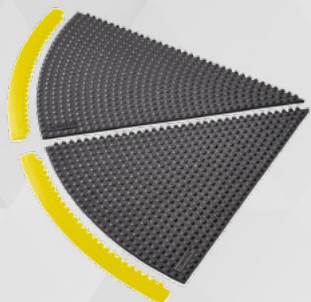

CSÚSZÁSGÁTLÓ BIZTONSÁGI SZŐNYEGEK