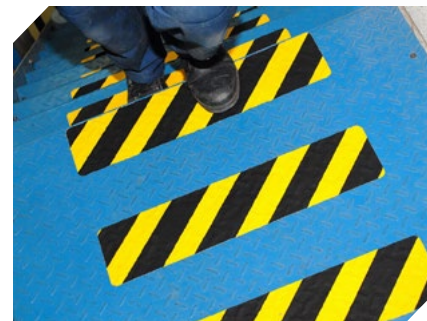

ELŐTTE

UTÁNA

TARTÓS PADLÓJELÖLŐ CÍMKÉK, RAGASZTÓSZALAGOK

Használjatok vizuális jelöléseket! Ezek megfelelő alkalmazásával egyértelművé válhat, hol van a közlekedési út egy területen, vagy hogy kell-e valamilyen védőfelszerelést használni ott. Így ki lehet alakítani egy üzemet úgy, hogy ezek az elemek segítsék az átlátható, biztonságos és hatékony munkavégzést. Helyeztetek el körültekintően kiválasztva padlójelölő szalagokat, veszélyre figyelmeztető, jelölésre használt piktogramokat telephelyetek padlójátán!

VÁLASSZATOK KÍNÁLATUNKBÓL:

- Csúszásgátló ragasztószalagok, nedves helységekre is
- Fényvisszaverő jelölőszalagok, piktogramok, csúszásgátló szalagok
- Raklapok helyét jelölő szalagok, piktogramok, idomok
- Targonca és gyalogos útvonal jelölésére szolgáló ragasztószalagok
- Lehetséges veszélyre figyelemfelhívó piktogramok

KRESZ-táblák

ÜTKÖZÉSVÉDELEM – BIZTONSÁGI KORLÁTOK, OSZLOPOK ÉS TOVÁBBI TERMÉKEK

Rugalmas polimer korlátok

A forradalmian új fejlesztésű polimer anyagból készült d-flexx korlátok képesek „elnyelni”, tompítani az ütközési erőket. Ez segíthet megelőzni, kivédeni azt, hogy ütközés esetén sérüljön a sorompó, a talaj vagy a raklapemelő gép. Ez a higiénikus, vegyszerálló és könnyen tisztítható polimer anyag kiváló megoldás lehet még a gyár legérzékenyebb területeire is.