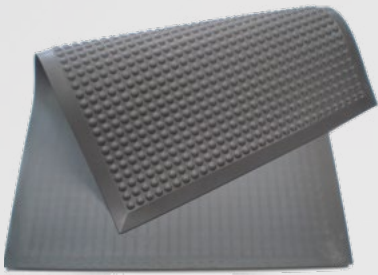

Különböző kivitelekben, és méretekben:

- ✓ Olajálló típusok
- ✓ Álláskönnyítő szőnyegek
- ✓ Önállóan letehető vagy összekapcsolható kivitelű termékek
- ✓ Különböző mintázatokkal, csúszásgátló tulajdonságokkal
- ✓ Igény esetén sárga szélekkel

BUBBLE – Puha álláskönnyítő szőnyeg – Kényelem állás közben

A Bubble kifejezetten az olyan álló munkákra lett tervezve, mint az összeszerelés, szétosztás, illetve az autóipar, elektronikai, fémmegmunkáló ipar munkaállomás területeire.

Az ergonómikus előnyök nagyobb hatékonyságot jelentenek.

- ✓ Extra elasztikus és strapabíró PU szivacs
- ✓ Öntött ferde szélek minden oldalon
- ✓ Nagy kényelem állás közben, buborékos felszínen
- ✓ R11 csúszásgátló, strapabíró és erős
- ✓ Megtartja állandó formáját