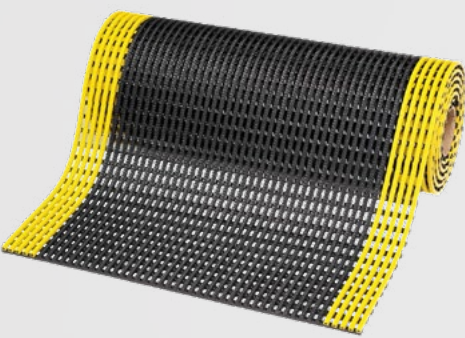

- ✓ Extra elasztikus és strapabíró PU szivacs
- ✓ Öntött ferde szélek minden oldalon
- ✓ Nagy kényelem állás közben
- ✓ Csúszásgátló, strapabíró és erős
- ✓ Megtartja állandó formáját
- ✓ Kézikocsival is könnyen használható
- ✓ Elegáns kivitel

EGYEDI IGÉNYEK ESETÉN IS KERESSÉTEK MUNKATÁRSAINKAT BIZALOMMAL!

CSÚSZÁSGÁTLÓ BIZTONSÁGI SZŐNYEGEK

430 Skywalker HD i-Curve™

- ✓ Moduláris
- ✓ Álláskönnyítő
- ✓ Strapabíró
- ✓ Vastagság: 13 mm
- ✓ R9 ergonomikus buborékos kivitel

479 Cushion Trax®

- ✓ Álláskönnyítő
- ✓ Csúszásgátló hátlappal
- ✓ R10 és Bfl-S1 besorolás

537 Flexdek™

- ✓ Olajálló PVC
- ✓ Strapabíró
- ✓ Vastagság: 12 mm
- ✓ R10 csúszásgátló besorolás

550 Cushion Ease™